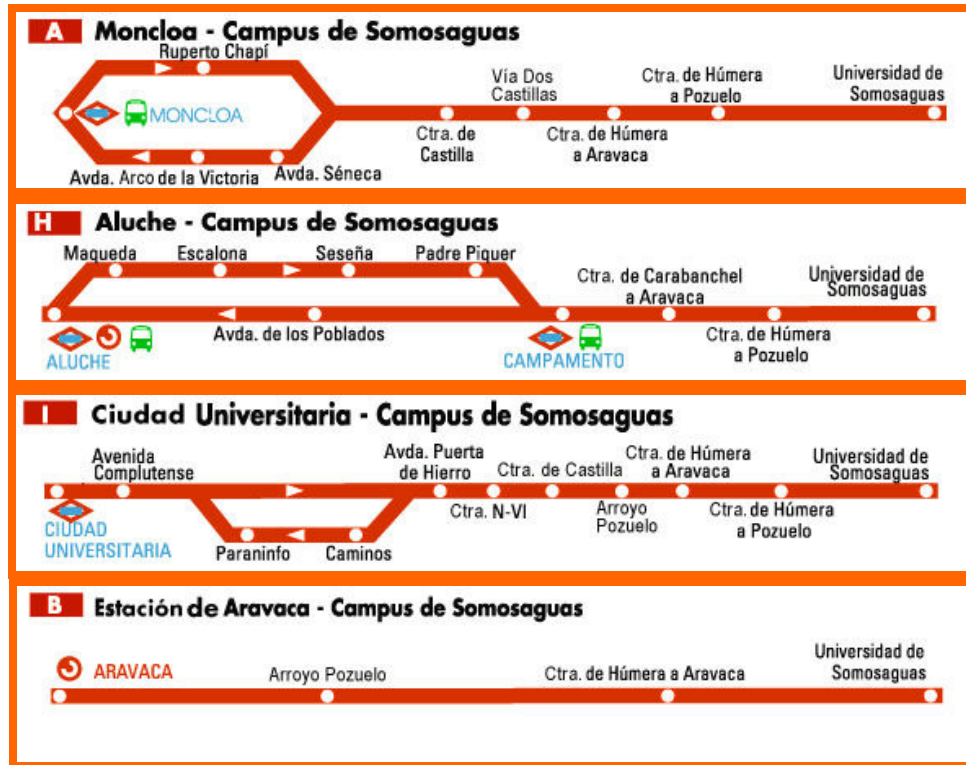

Esta es la situación de nuestra Facultad dentro del Campus Universitario de Somosaguas:

Transportes

- EMT: Líneas de autobuses:

- RENFE: Ferrocarril de cercanías con parada en la Estación de Aravaca, donde conecta con la línea de autobuses B de la E.M.T.