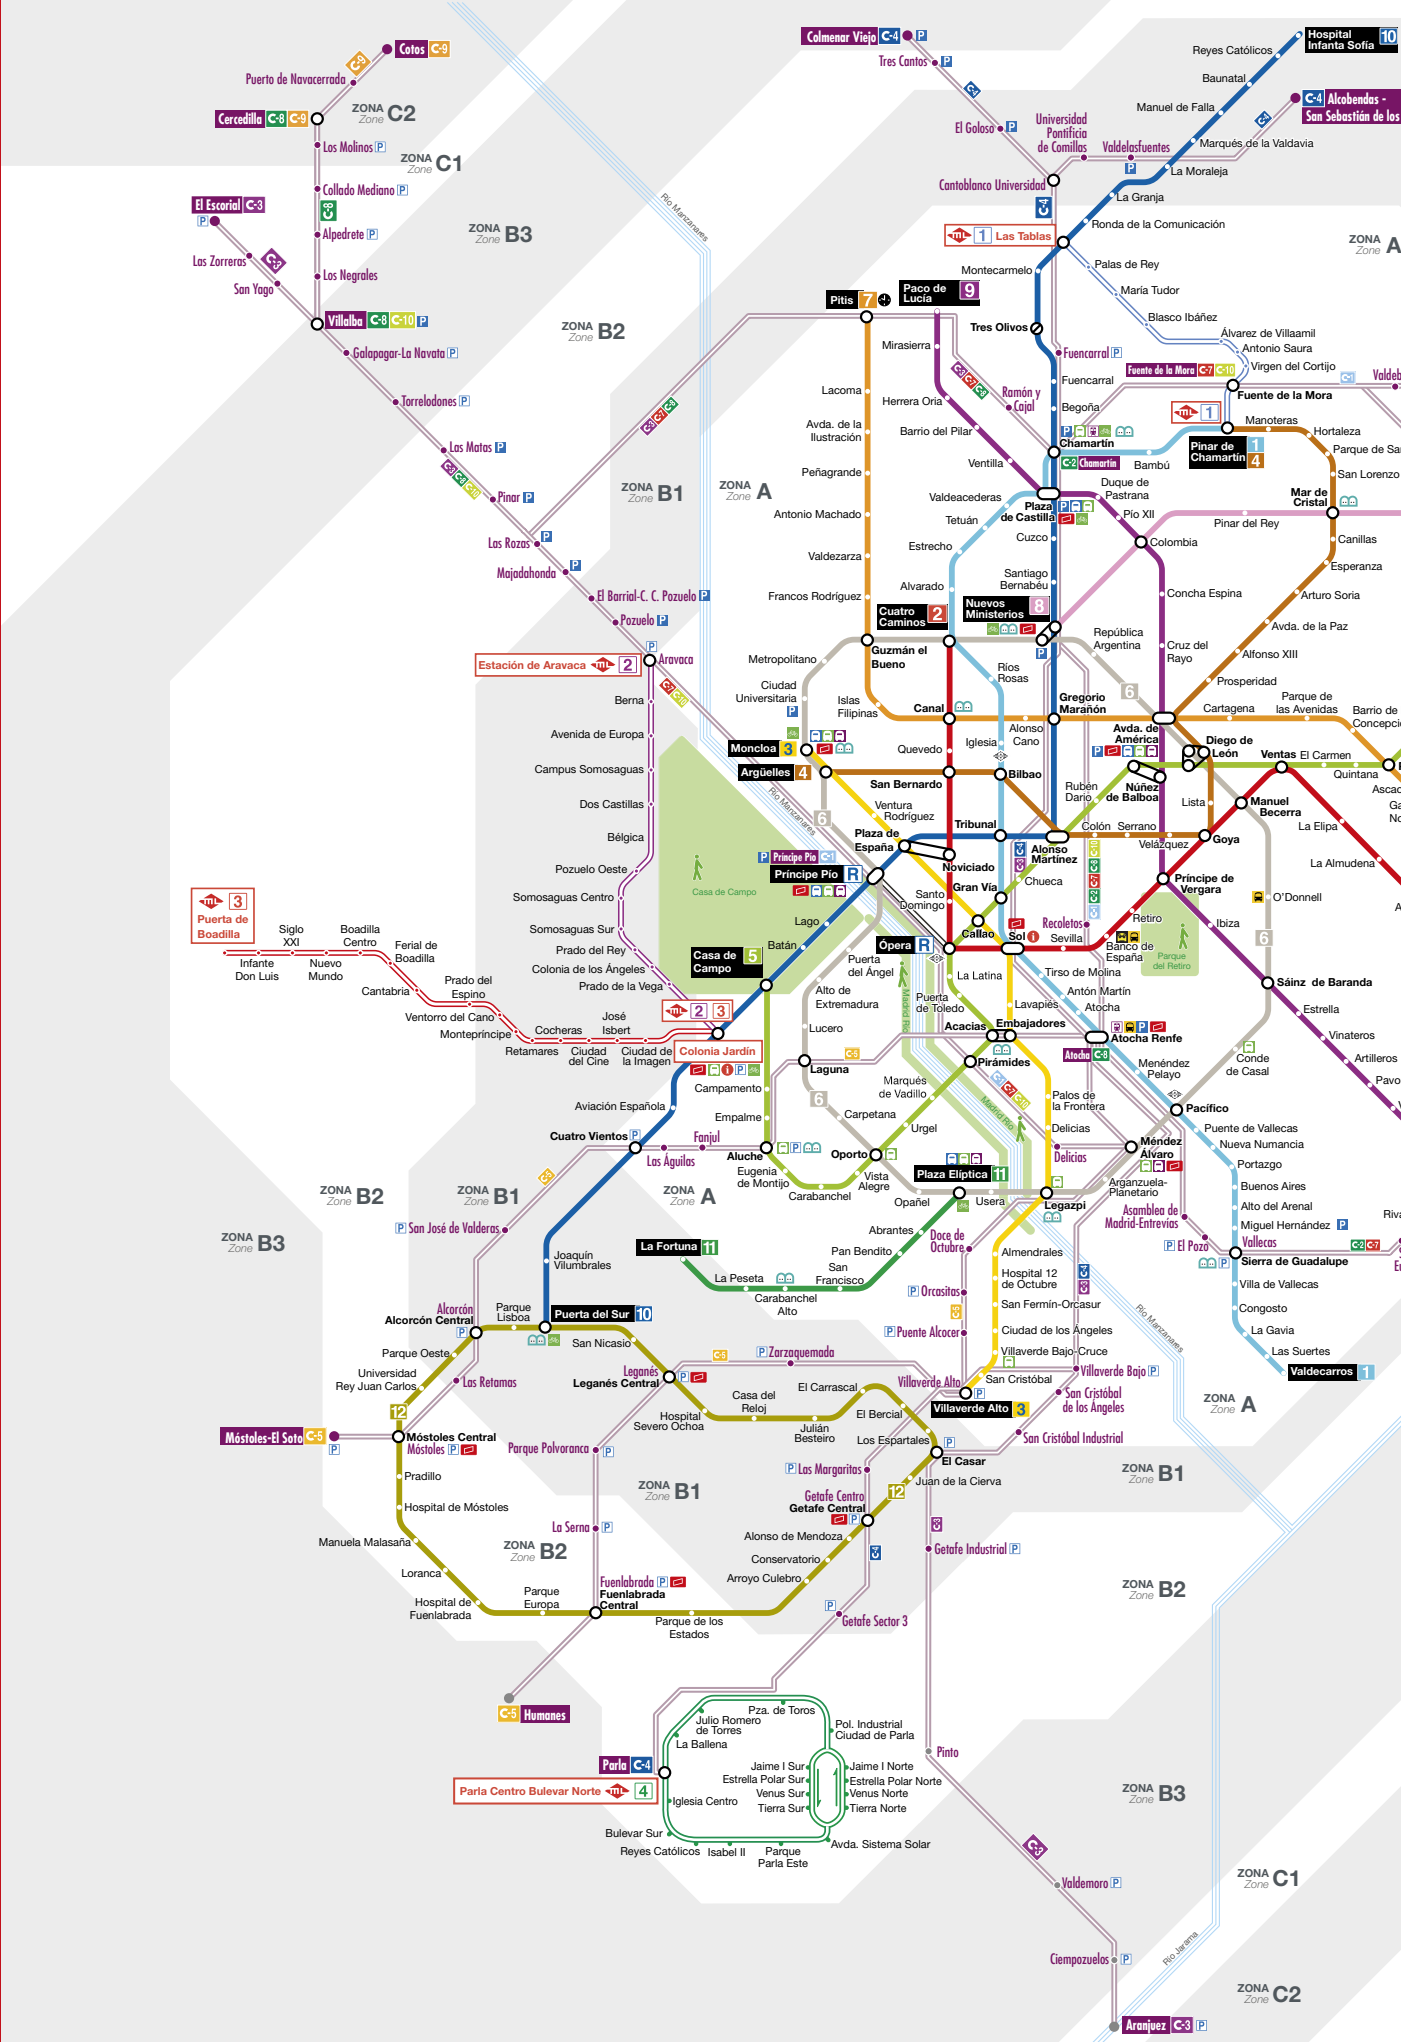

Esquema integrado de Metro, Metro Ligero y Cercanías de la Comunidad de Madrid

Metro, Light Rail and Suburban Rail of Madrid Region

Comunidad de Madrid