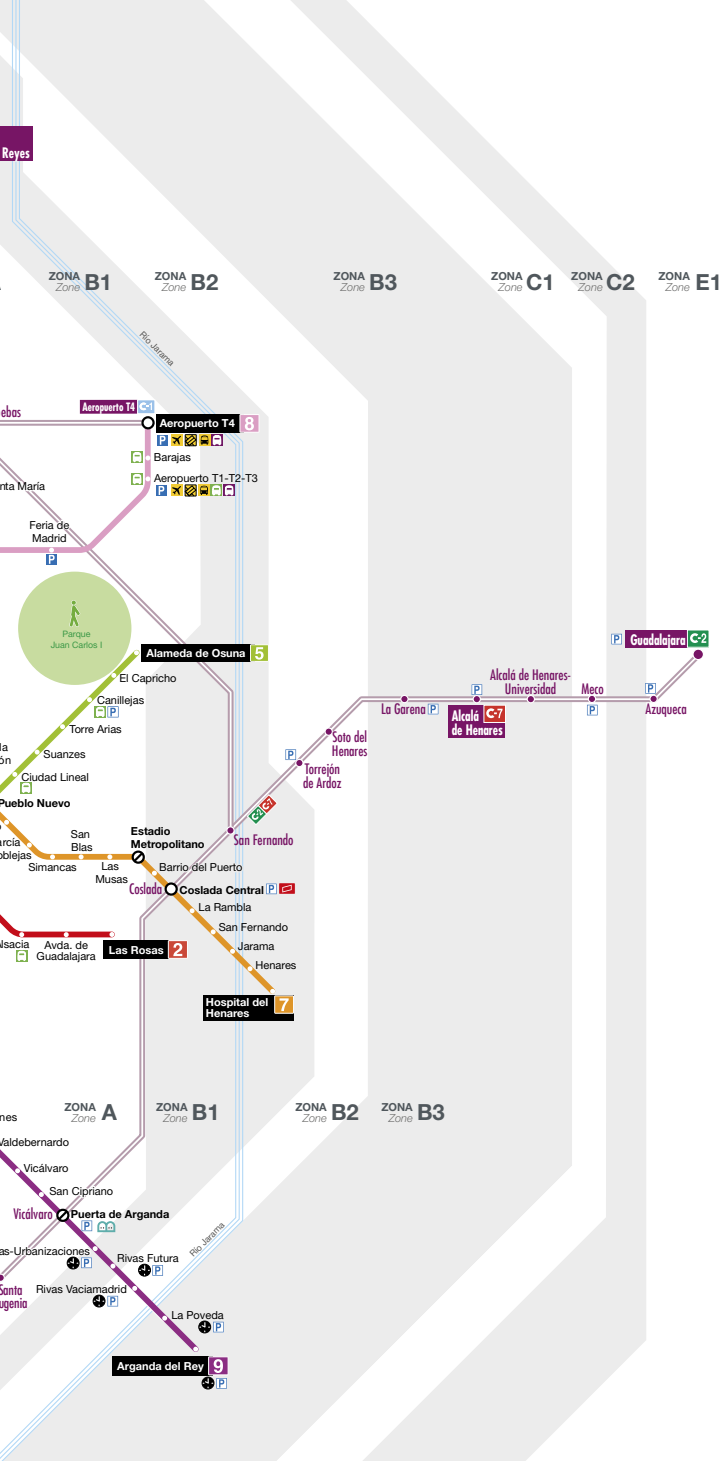

SIMBOLOGÍA - Key

- **Transbordo corto**
  Metro interchange
- **Transbordo largo**
  Metro interchange with long walking distance
- **Cambio de tren**
  Change of train
- **Horario restringido**
  Restricted opening times
- **Metro Ligero**
  Light Rail
- **Terminal autobuses urbanos EMT (Intercambiadores)**
  Urban buses terminal (Interchanges)
- **Autobuses interurbanos**
  Suburban buses
- **Autobuses largo recorrido**
  Interegional bus station
- **Autobús Expres Aeropuerto**
  Airport Express Bus
- **Terminal autobuses nocturnos**
  Night buses Line Terminal
- **Estación de tren**
  Train station
- **Aeropuerto / Airport**
  Adolfo Suárez Madrid-Barajas
- **Fanjul** **Parada y línea de Cercanías**
  Suburban railway station and line
- **ZONA A**
  Fare area
- **Suplemento Aeropuerto**
  Airport extra charge
- **Oficina de gestión tarjeta transporte público**
  Public Transport Card Office
- **Centro de Información**
  Customer attention
- **Aparcamiento disuasorio gratuito**
  Free Park and Ride
- **Aparcamiento disuasorio de pago**
  Paid Park and Ride
- **Estacionamiento de bicicletas**
  Bicycle parking
- **Bibliometro**
  Metro library
- **Espacio Histórico de Metro**
  Metro Historic Space

1. **METRO**
2. **1** Pinar de Chamartín
     Valdecarros
   - **2** Las Rosas
     Cuatro Caminos
   - **3** Villaverde Alto
     Moncloa
   - **4** Argüelles
     Pinar de Chamartín
   - **5** Alameda de Osuna
     Casa de Campo
   - **6** Circular
   - **7** Hospital del Henares
     Pitis
   - **8** Nuevos Ministerios
     Aeropuerto
   - **9** Paco de Lucía
     Arganda del Rey
   - **10** Hospital Infanta Sofía
     Puerta del Sur
   - **11** Plaza Elíptica
     La Fortuna
   - **12** Metrosur
   - **R** Ópera
     Príncipe Pío
3. **METRO LIGERO**
4. **1** Pinar de Chamartín
     Las Tablas
   - **2** Colonia Jardín
     Estación de Aravaca
   - **3** Colonia Jardín
     Puerta de Boadilla
   - **4** Tranvía de Parla:
     línea circular

1. **RENFE-CERCANÍAS**
2. **C-1** Príncipe Pío - Atocha - Recoletos - Chamartín - Valdebebas - Aeropuerto T4
   - **C-2** Guadalajara - Atocha - Recoletos - Chamartín
   - **C-3** Aranjuez - Atocha - Sol - Chamartín - El Escorial
   - **C-4** Parla - Atocha - Sol - Chamartín - Alcobendas - San Sebastián de los Reyes / Colmenar Viejo
   - **C-5** Móstoles - El Soto - Atocha - Fuenlabrada - Humanes
   - **C-7** Alcalá de Henares - Atocha - Recoletos - Chamartín - Príncipe Pío - Atocha - Chamartín - Fuente de la Mora
   - **C-8** Atocha - Recoletos - Chamartín - Villalba - Cercedilla
   - **C-9** Cercedilla - Cotos
   - **C-10** Villalba - Príncipe Pío - Atocha - Recoletos - Chamartín / Fuente de la Mora