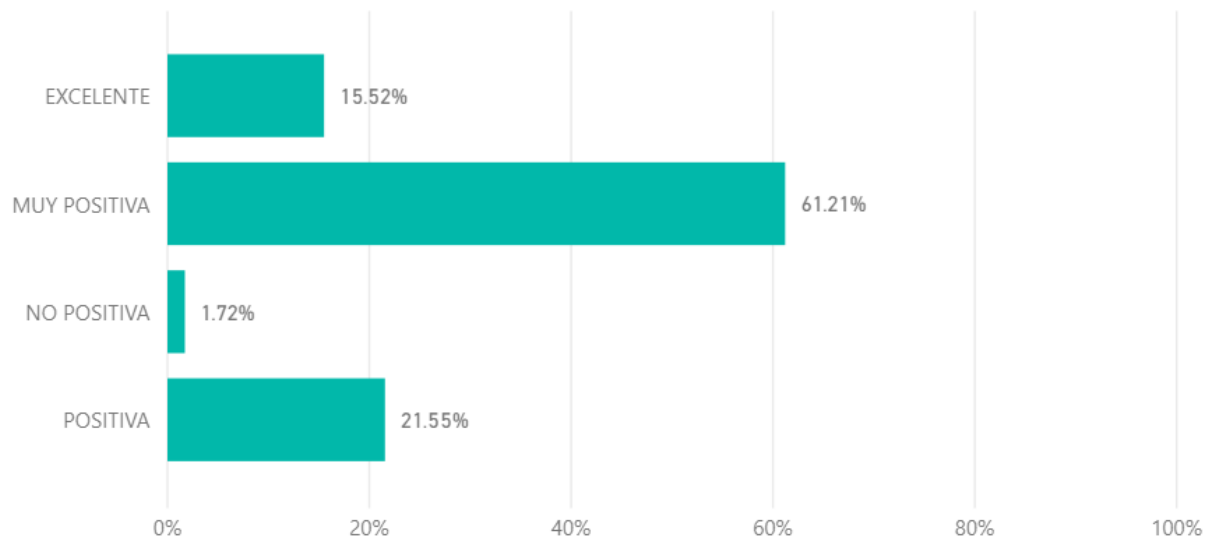

Distribución de profesores por categoría de evaluación

* Se considera como participantes a todos aquellos profesores que han finalizado un proceso de evaluación este año por cualquiera de las modalidades de Docencia (UCM, o plan en extinción), o que han participado en el Plan Anual de Encuestas. Mientras que se considera evaluados sólo a aquellos con un proceso de evaluación completo.