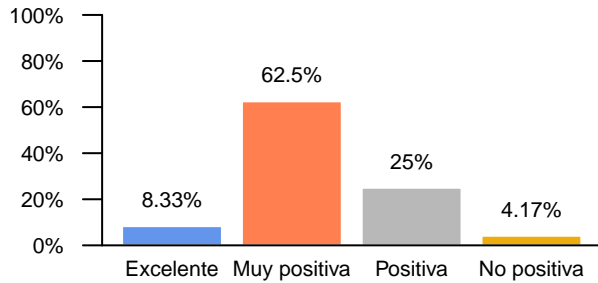

Resultados del programa Docencia (2018-2019)  
Facultad de Ciencias Económicas y Empresariales

Resultados de DOCENTIA UCM

Centro	Excelente		Muy positiva		Positiva		No positiva		Total
	N	%	N	%	N	%	N	%	
F. Ciencias Económicas y Empresariales	1	1.4	32	46	30	43	6	8.7	69

Resultados de DOCENTIA EXTINCIÓN

Centro	Excelente		Muy positiva		Positiva		No positiva		Total
	N	%	N	%	N	%	N	%	
F. Ciencias Económicas y Empresariales	2	8.3	15	62	6	25	1	4.2	24