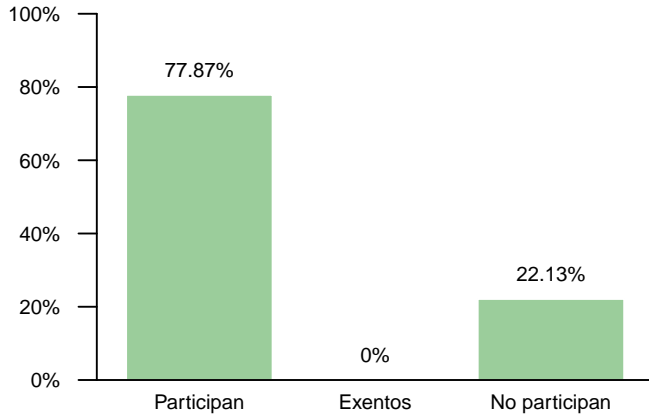

Cobertura

Centro	Docentes		Participan		Exentos		No participan		PAE Válido		PAE No válido		Docencia extinción		Docencia UCM	
	N	N	%	N	%	N	%	N	%	N	%	N	%	N	%	
F. Ciencias Económicas y Empresariales	366	285	78	0	0	81	22	180	63	12	4.2	24	8.4	69	24	

Cobertura sobre el total de docentes