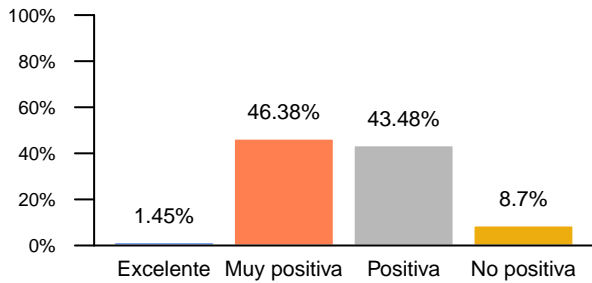

Resultados del programa Docencia (2018-2019)  
Facultad de Ciencias Económicas y Empresariales

Resultados de DOCENTIA UCM

Centro	Excelente		Muy positiva		Positiva		No positiva		Total
	N	%	N	%	N	%	N	%	
F. Ciencias Económicas y Empresariales	1	1.4	32	46	30	43	6	8.7	69

Resultados de DOCENTIA EXTINCIÓN

Centro	Excelente		Muy positiva		Positiva		No positiva		Total
	N	%	N	%	N	%	N	%	
F. Ciencias Económicas y Empresariales	2	8.3	15	62	6	25	1	4.2	24